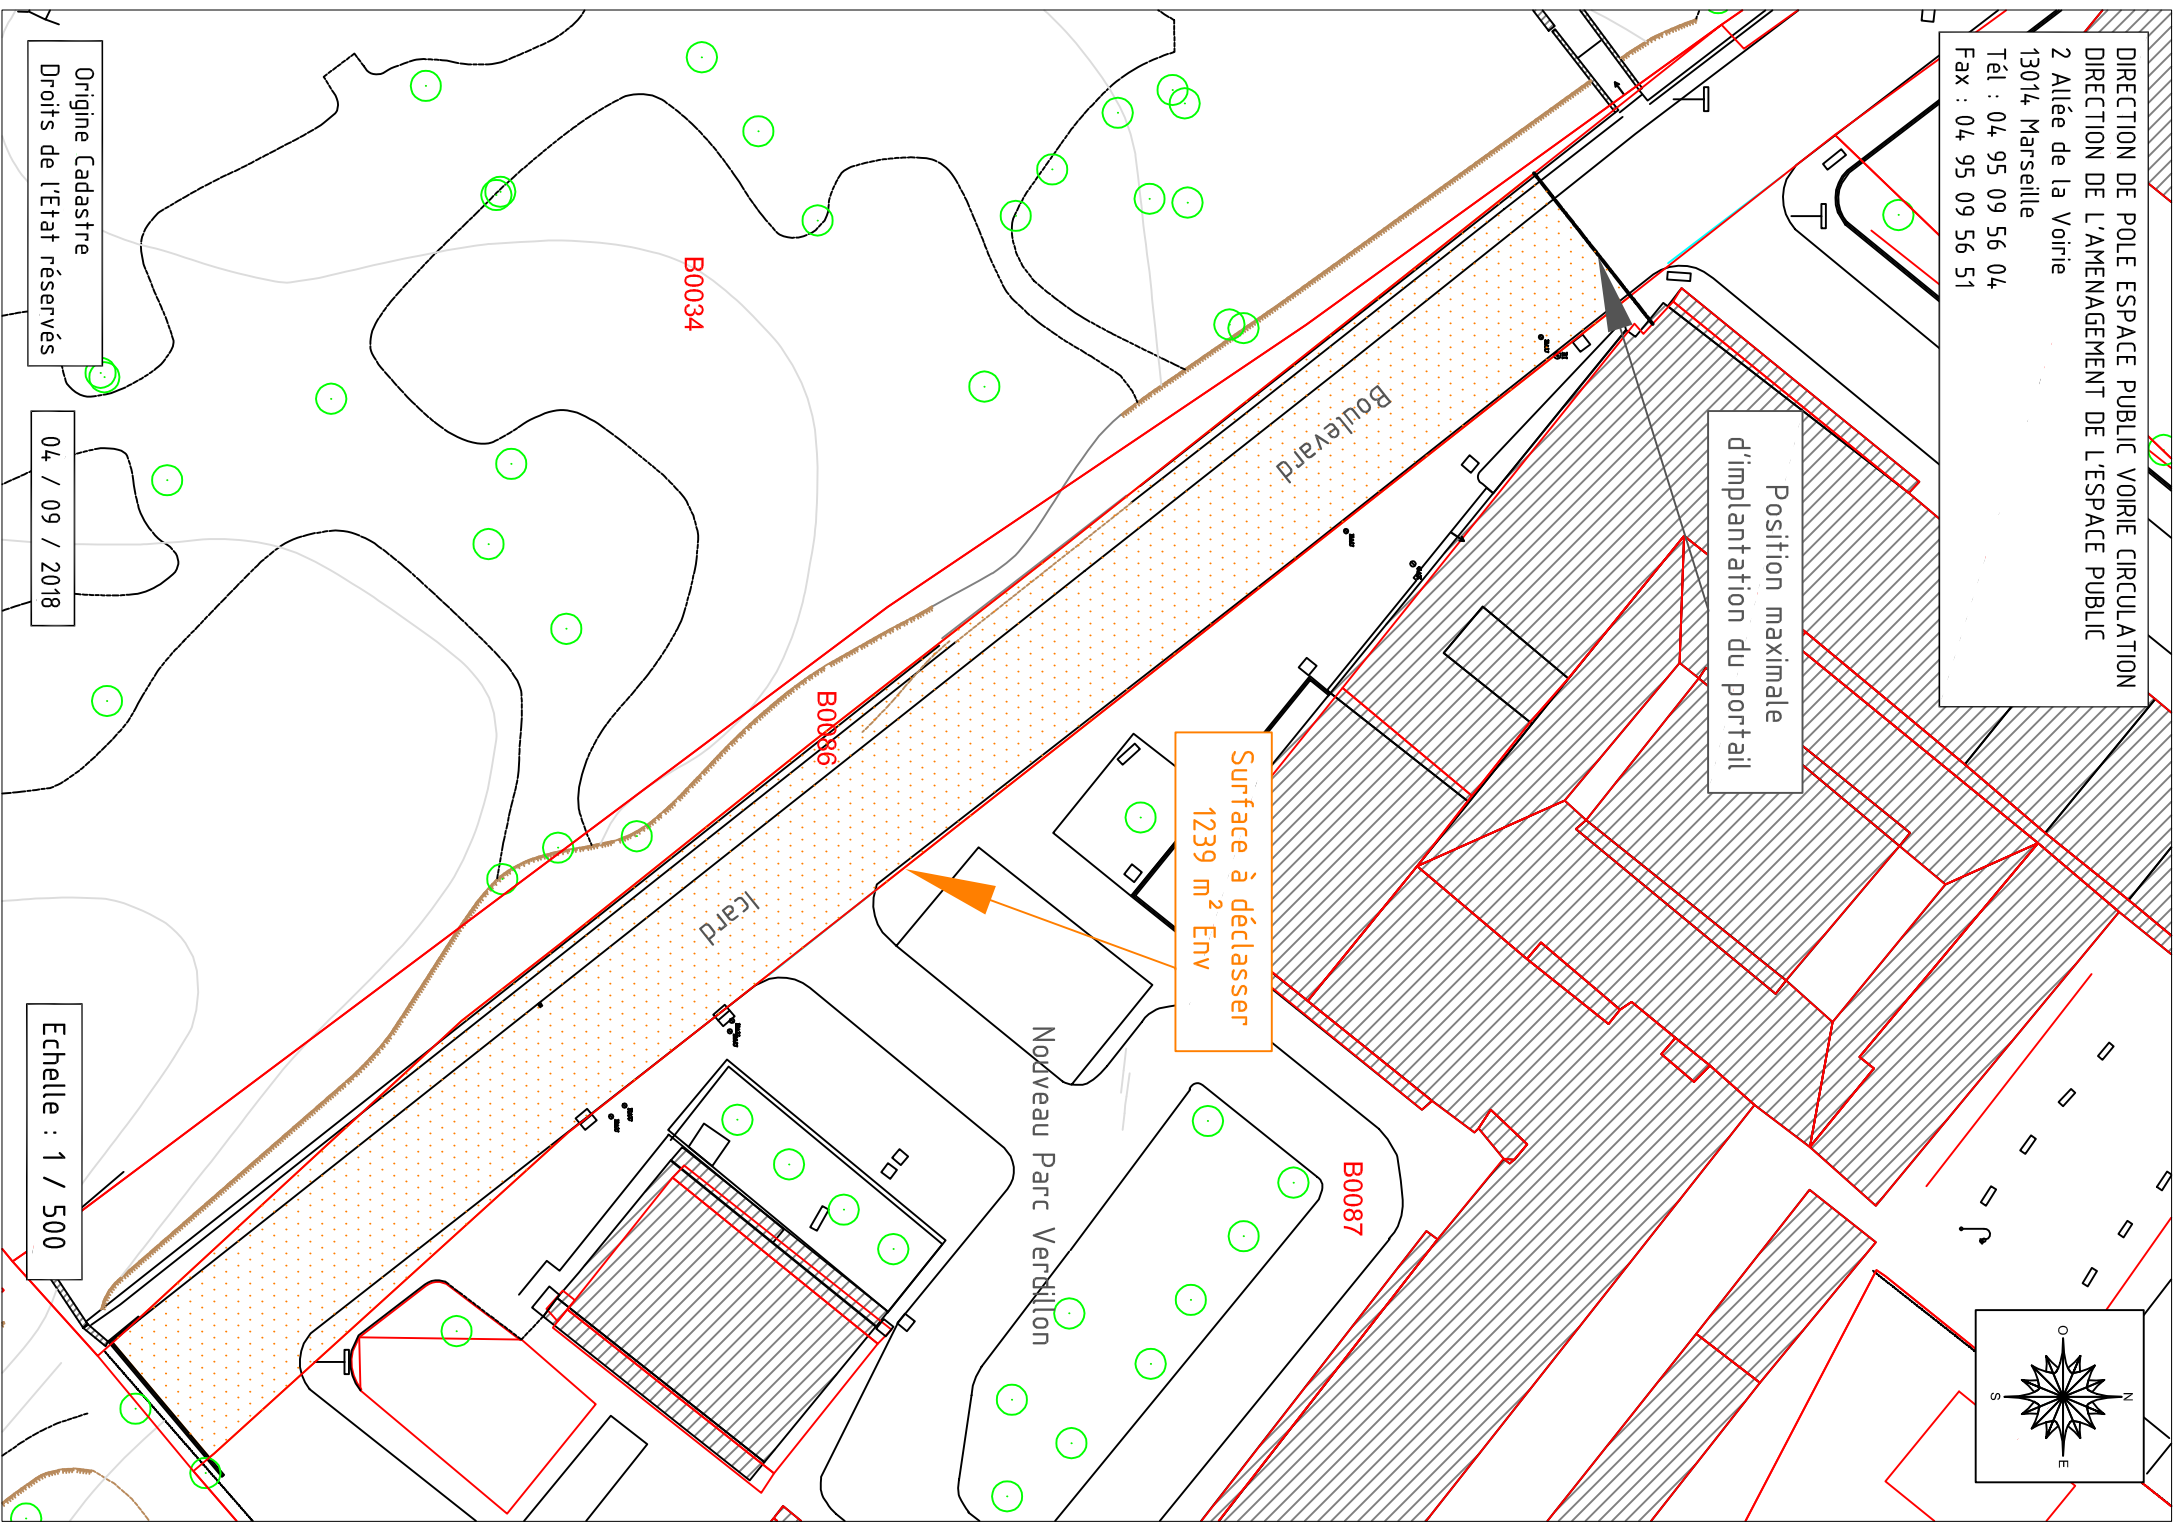

DIRECTION DE POLE ESPACE PUBLIC CIRCULATION  
DIRECTION DE L'AMENAGEMENT DE L'ESPACE PUBLIC  
2 Allée de la Voirie  
13014 Marseille  
Tél : 04 95 09 56 04  
Fax : 04 95 09 56 51

Position maximale  
d'implantation du portail

Surface à déclasser  
1239 m<sup>2</sup> Env

Origine Cadastre  
Droits de l'Etat réservés

04 / 09 / 2018

Echelle : 1 / 500