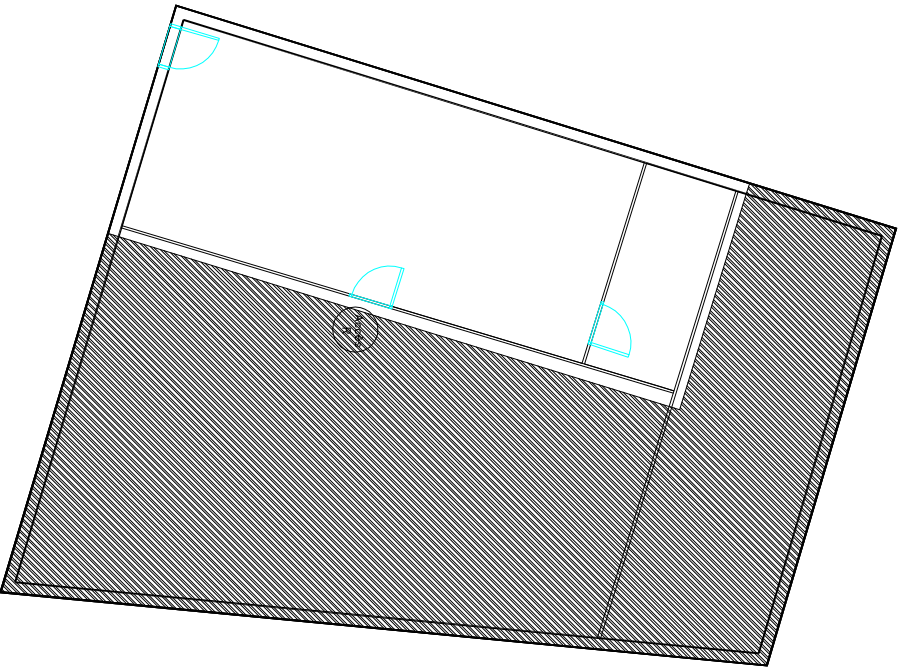

R+1 Mezzanine 2

Juin 2018	Port de Plaisance de la Pointe Rouge – Marseille	Aix-Marseille Provence Métropole
AL/CR	Occupation du domaine public – MEC 1 – Lot 48 Détail 3 – Surface : 48 m2	Direction de l'environnement et des Ports de Plaisance