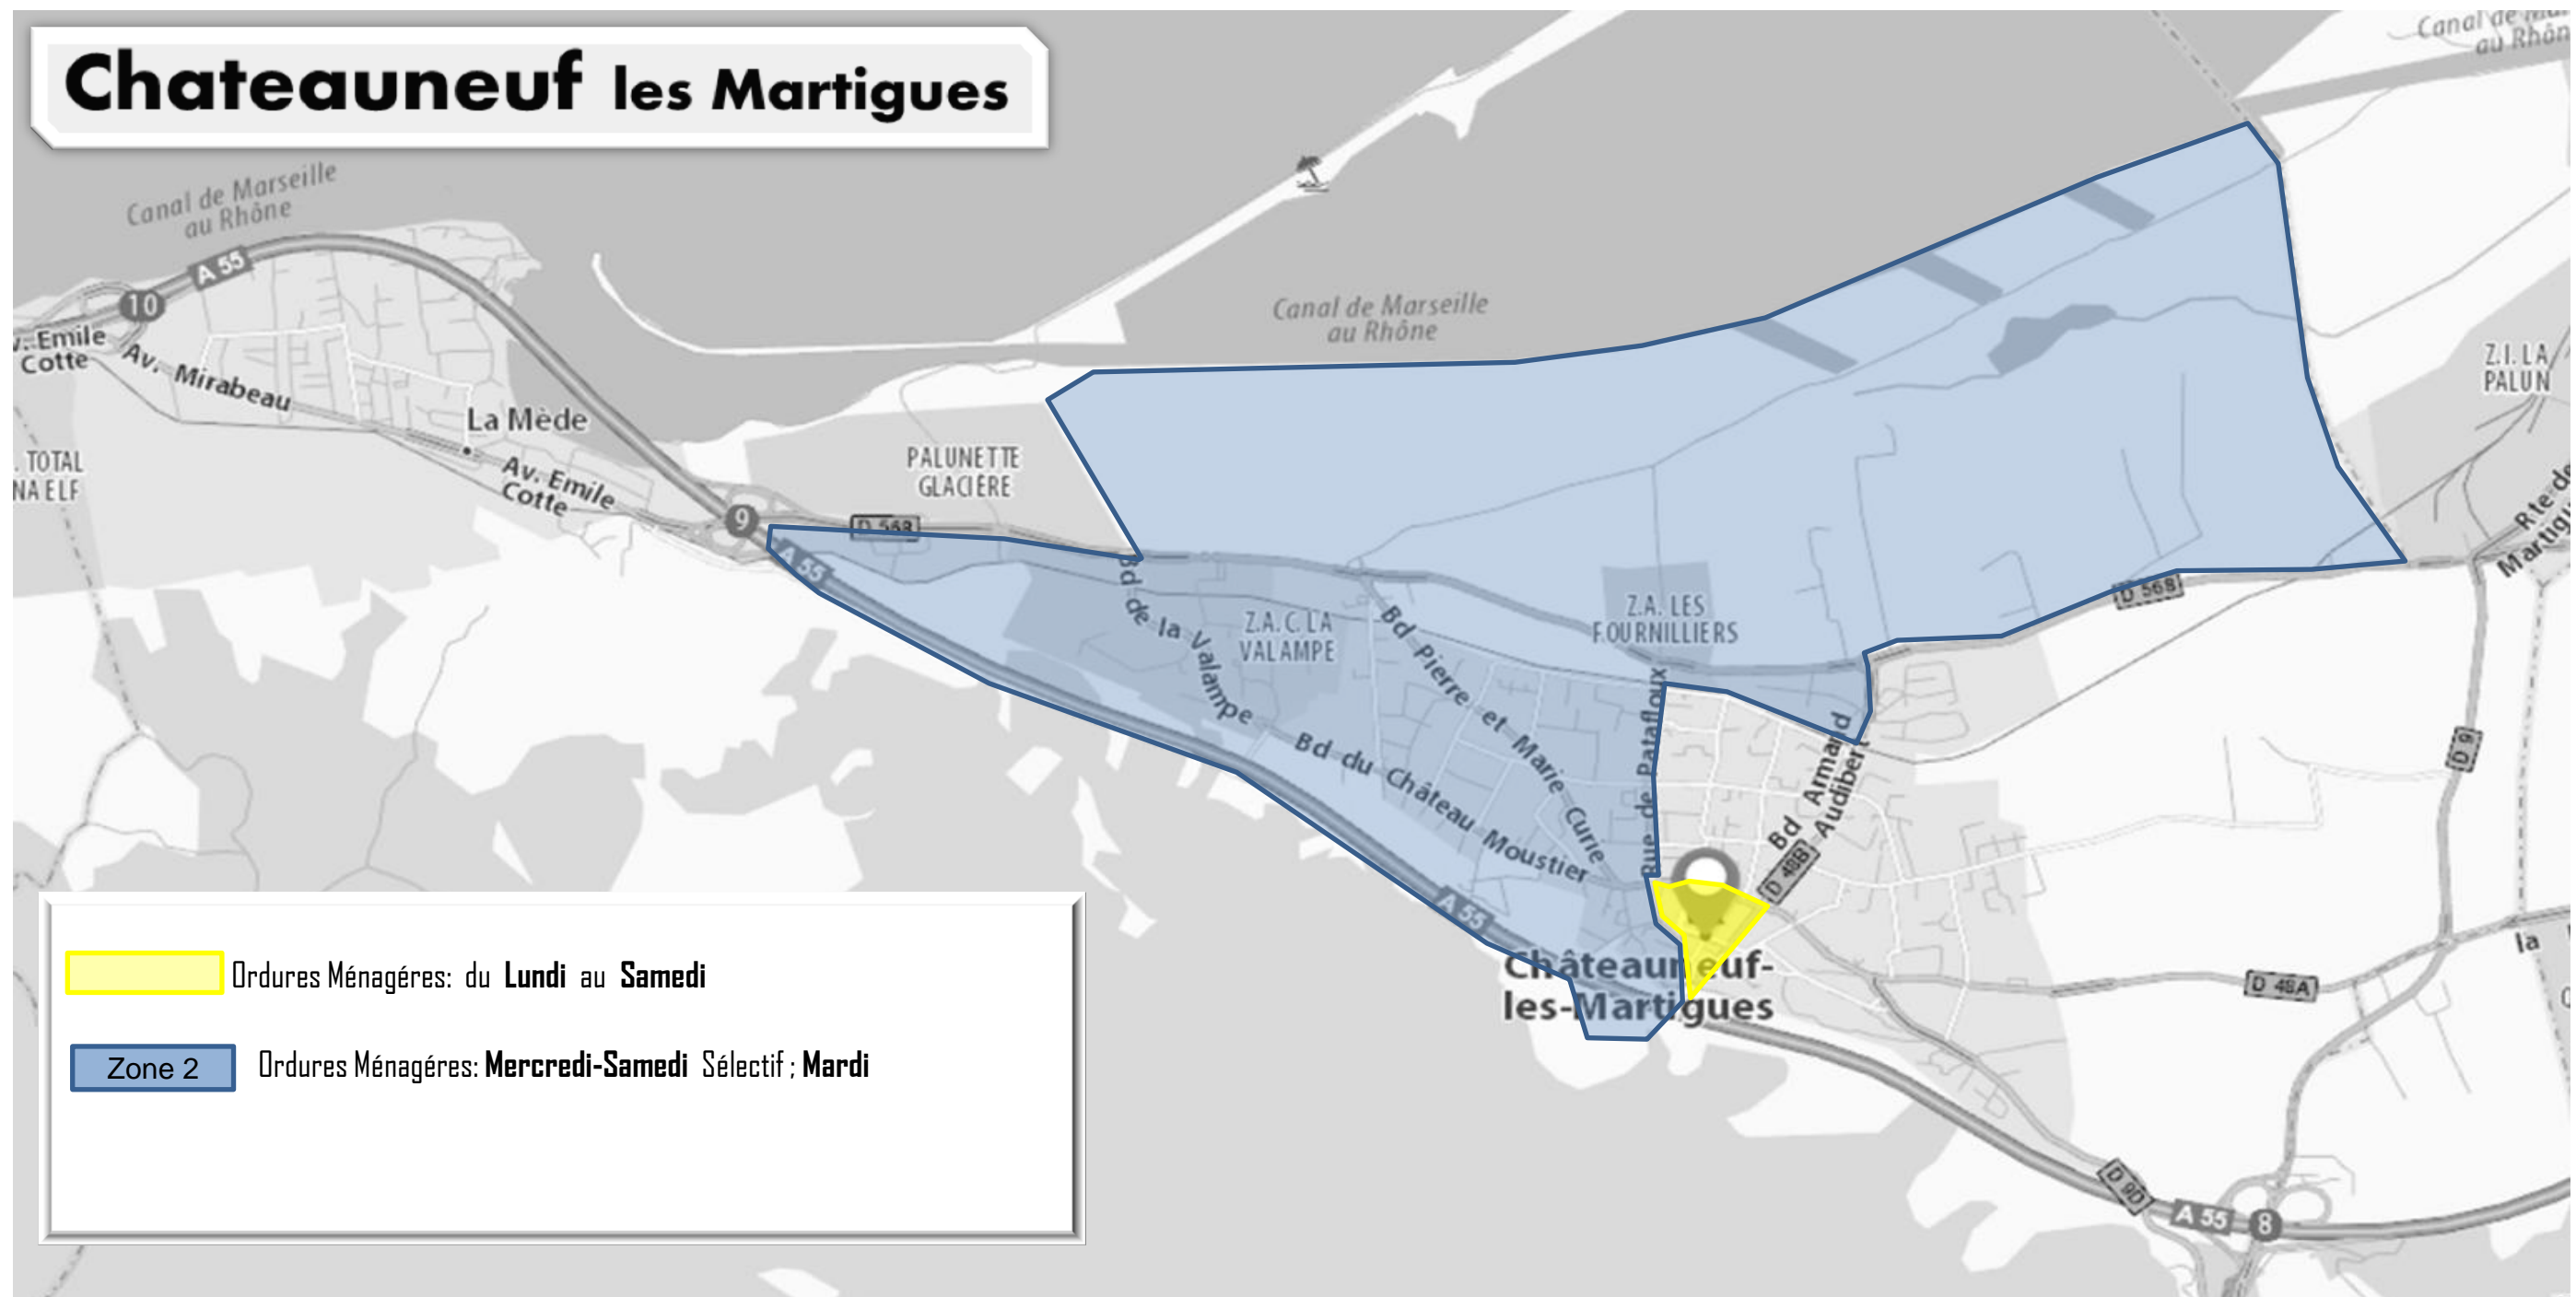

Chateauneuf les Martigues

 Ordures Ménagères: du **Lundi** au **Samedi**

 **Zone 2** Ordures Ménagères: **Mercredi-Samedi** Sélectif ; **Mardi**