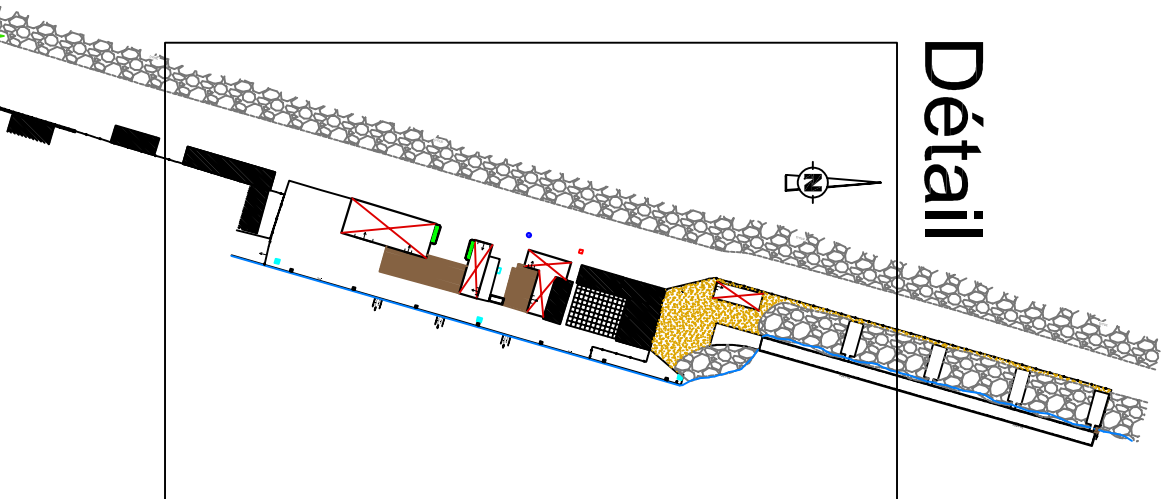

Détail

Service Equipement Portuaire
AL/CR

Quai des Plongeurs - Port de la
Pointe Rouge

Aix-Marseille Provence Métropole

28/09/2020

13008 Marseille

Direction de l'Environnement et
des Ports de Plaisance