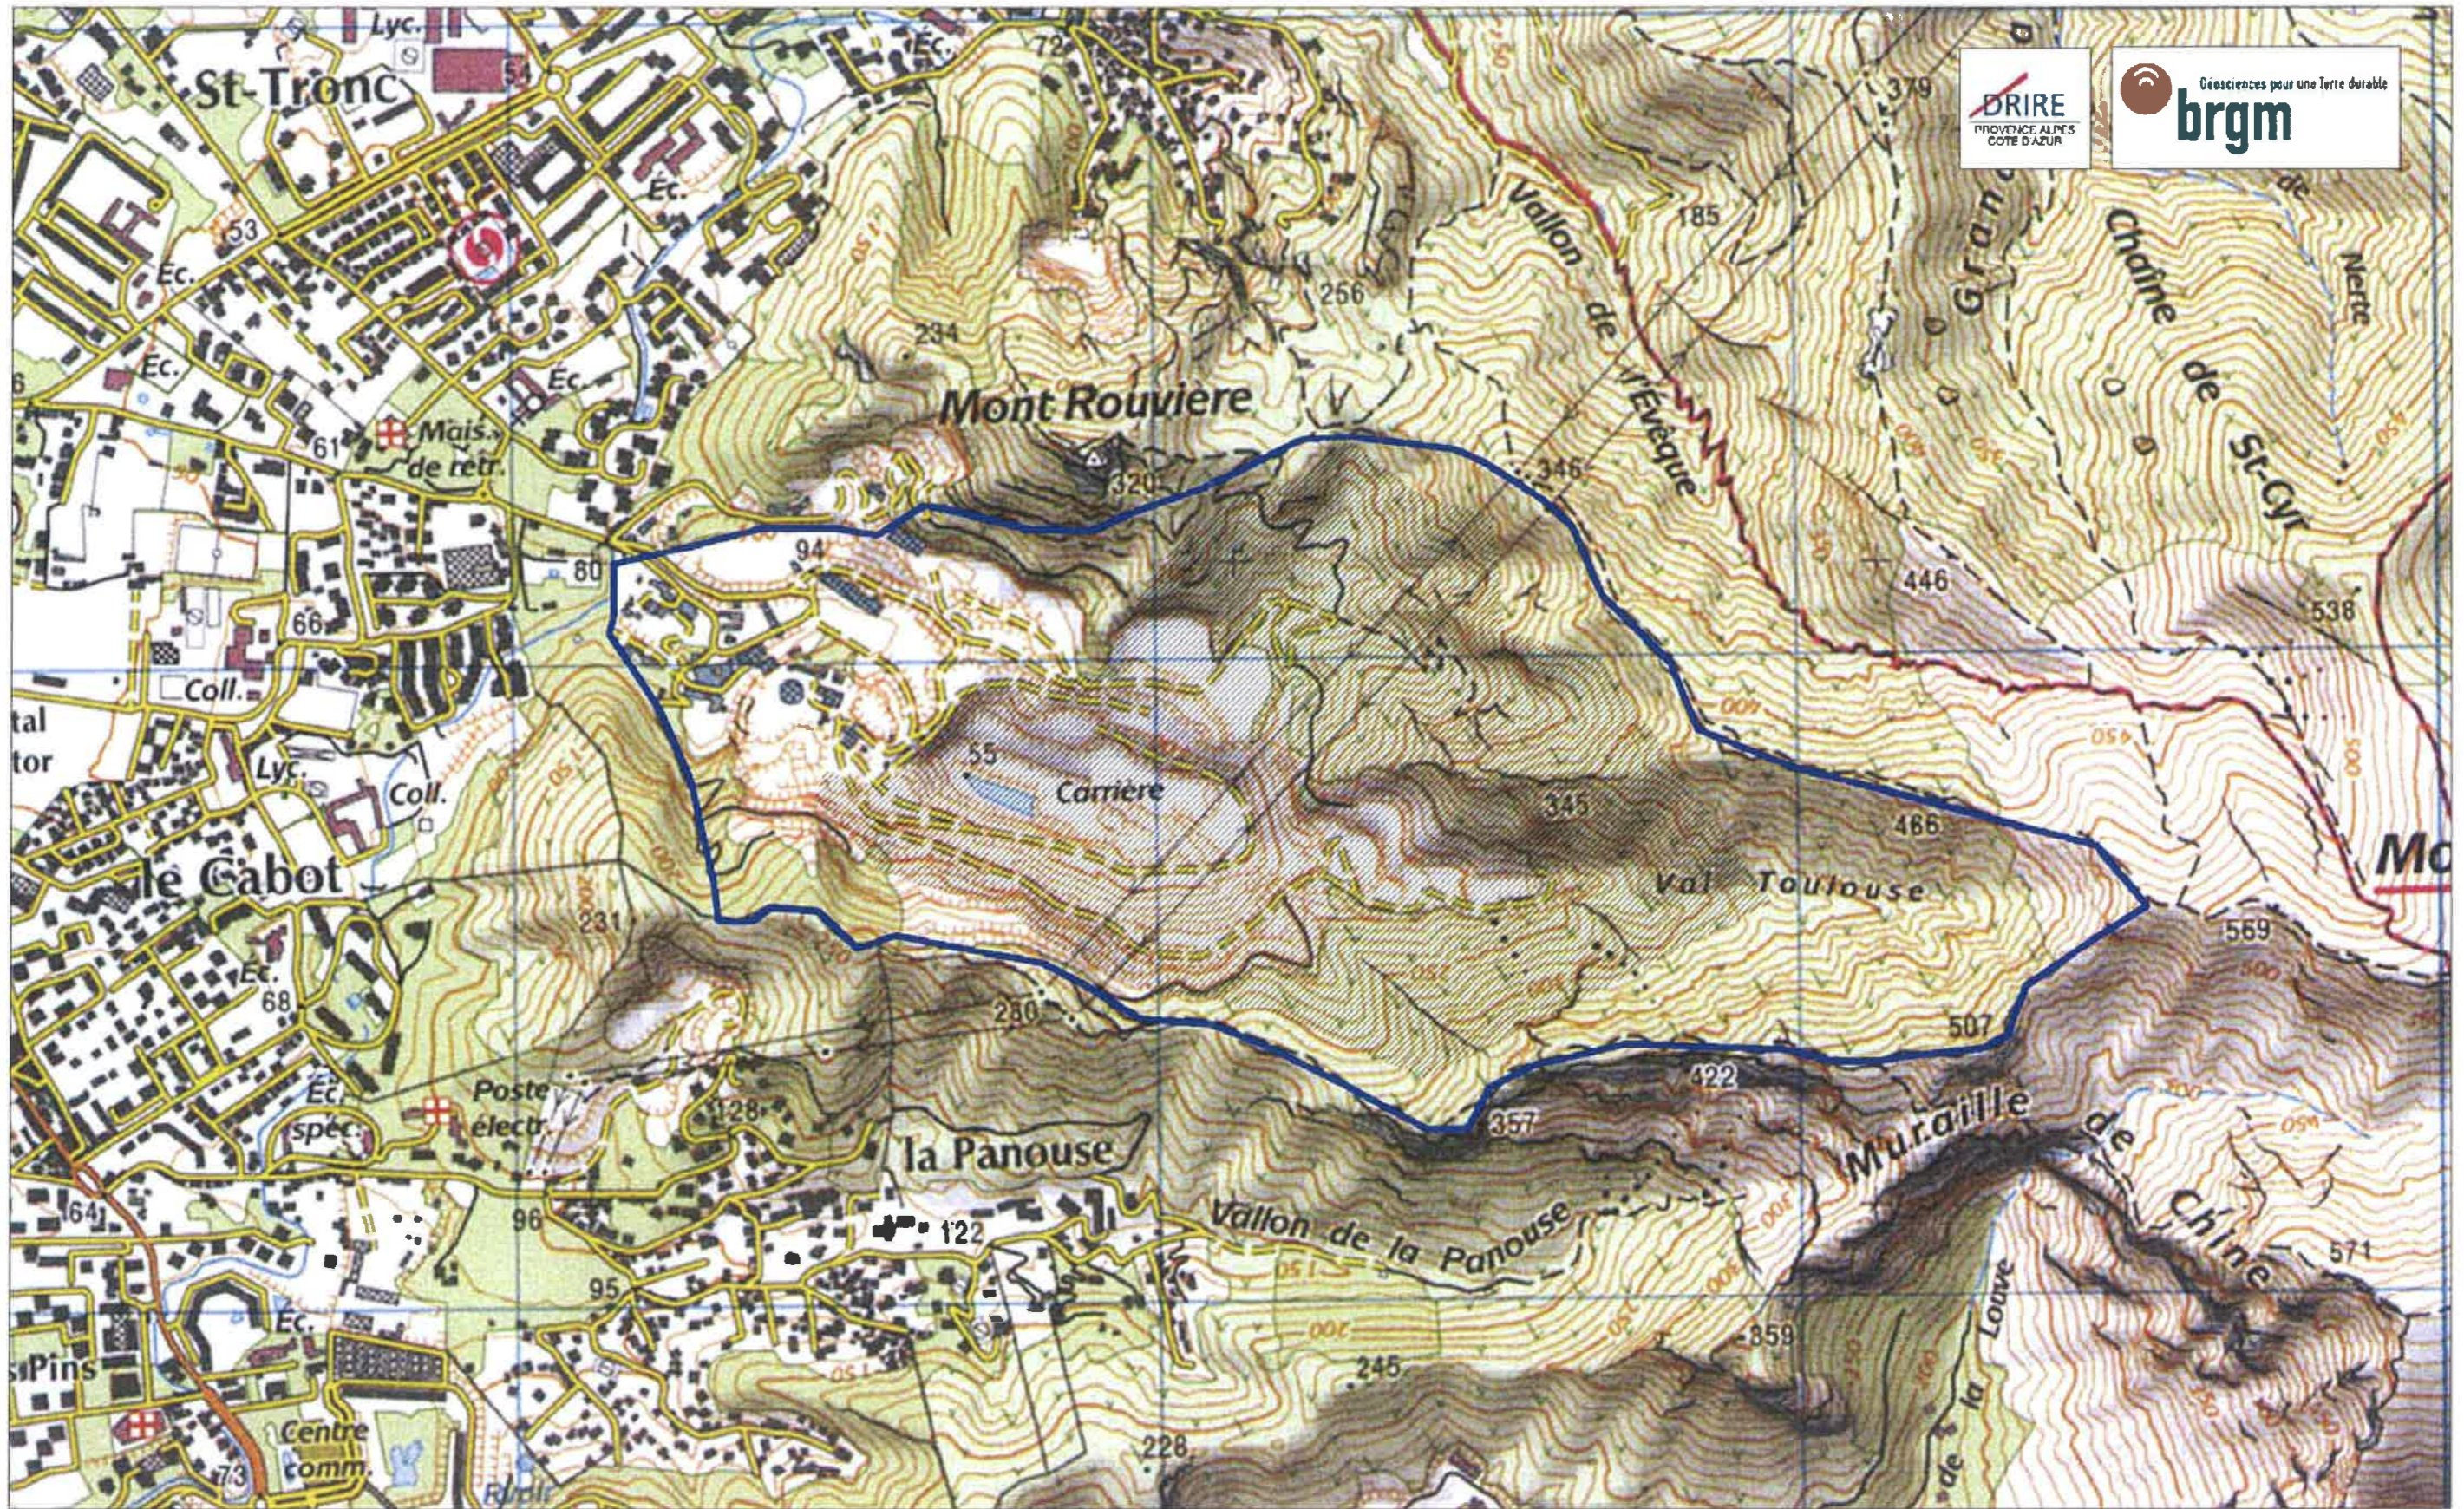

DRIRE
PROVINCE ALPES
COTE D'AZUR

Resources pour une terre durable
brgm

Zone de ressources potentielles
LAFARGE GRANULATS PROVENCE
Carrière de l'Estaque
(commune de Marseille)

Limites A.P.
Zone de ressources potentielles
Périmètre communal

**Zone de ressources potentielles
 carrière PERASSO
 (commune de Marseille)**